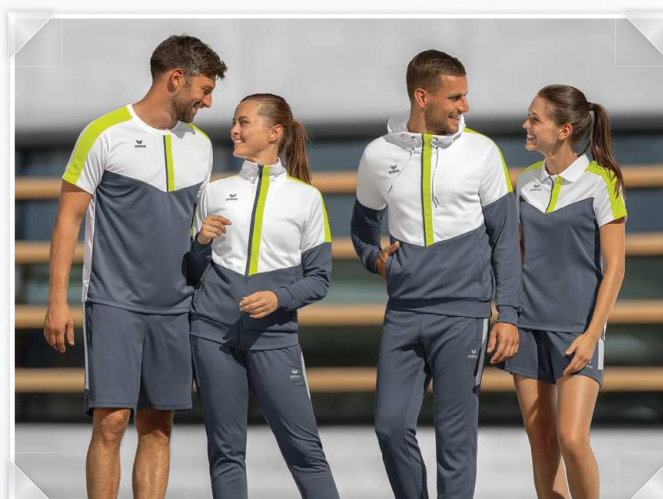

SIX WINGS

SQUAD

5C

PREMIUM ONE 2.0

LIGA 2.0

ESSENTIAL TEAM