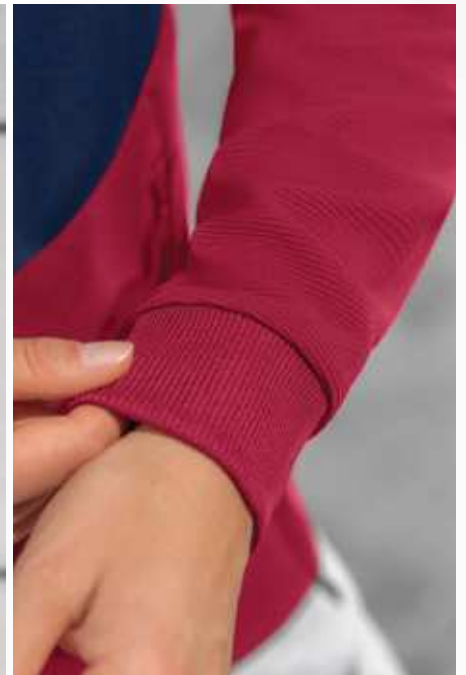

### PANTALON DE PRÉSENTATION

EUR 45,-\*

1102016  
new navy

EUR 62,-\*

EUR 67,-\*

BORDS-CÔTES AUX MANCHES ET À L'ARRIÈRE DE L'OURLET

COL HAUT AVEC CAPUCHE ET CORDON DE SERRAGE

VESTE D'ENTRAÎNEMENT  
À CAPUCHE SQUAD