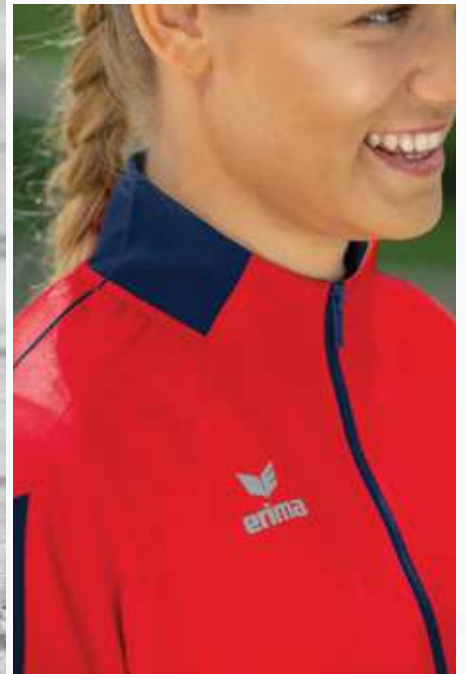

COL MONTANT