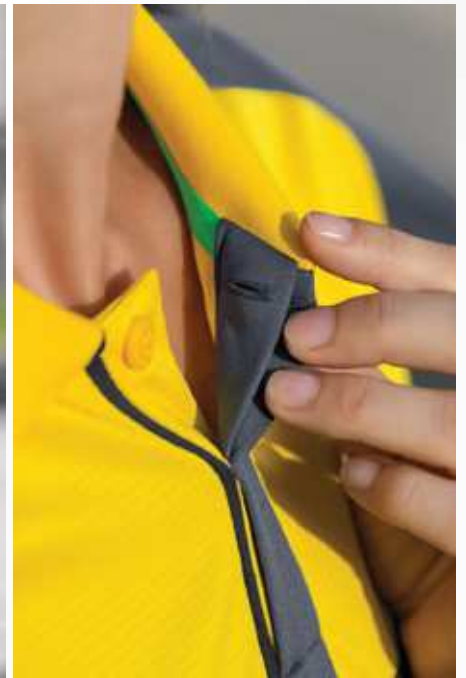

 1152006  
slate grey/silver grey

 1152007  
new navy/silver grey

 1152008  
noir/blanc

EUR 42,-\*

EUR 32,-\*

COL POLO CLASSIQUE AVEC PATTE DE BOUTONNAGE

BORD-CÔTES ÉLASTIQUES AVEC CORDON DE SERRAGE

POLO SQUAD