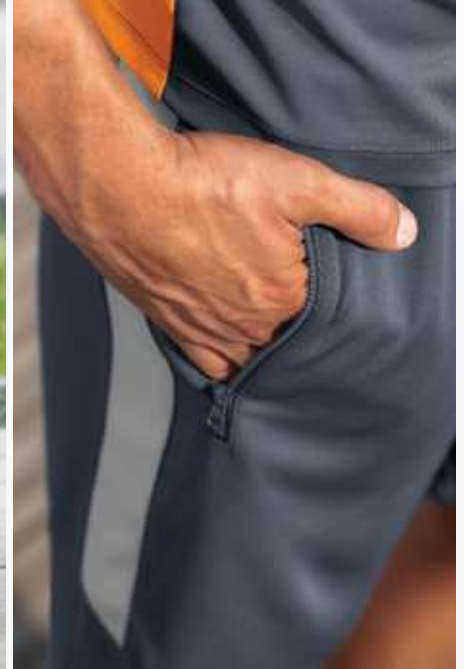

ESSENTIAL TEAM

EUR 34,-\*  
EUR 39,-\*

EUR 42,-\*

EUR 27,-\*  
EUR 32,-\*

COL POLO CLASSIQUE AVEC PATTE DE BOUTONNAGE

POCHES ZIPPÉES LATÉRALES

**POLO SQUAD**

EUR 42,-\*