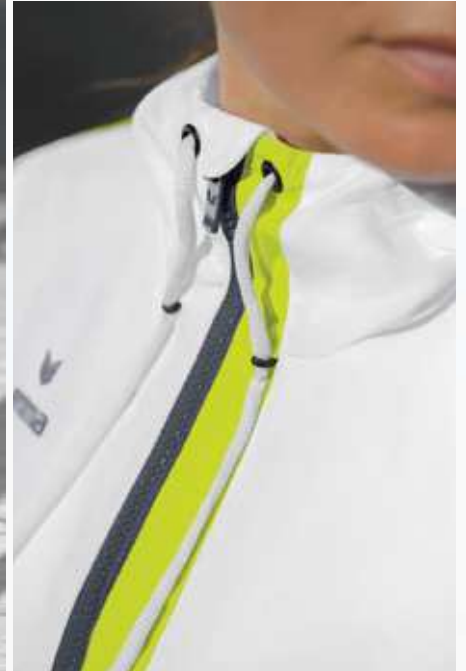

2062011  
noir

COL HAUT ET GRANDE CAPUCHE AVEC  
CORDON DE SERRAGE

MATIÈRE FONCTIONNELLE LÉGÈRE

COL HAUT AVEC CAPUCHE

**VESTE À CAPUCHE TRACKTOP SQUAD**

EUR 67,-\*

**PANTALON DE PRÉSENTATION TEAM**

Femmes: T. 34-44 EUR 40,-\*