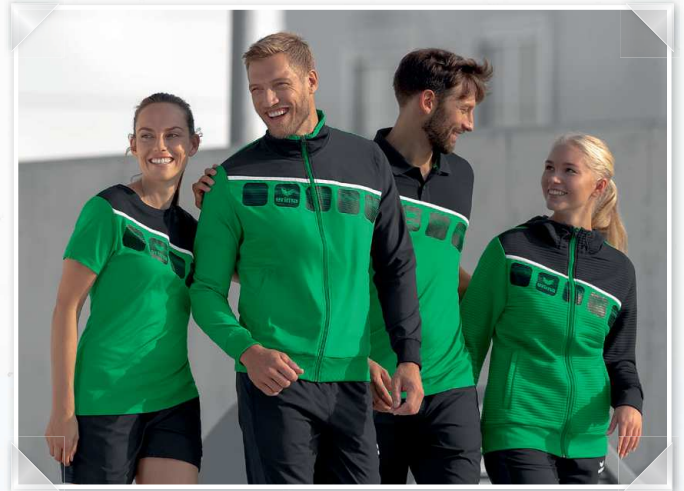

SCANNE LE CODE QR
AVEC TON TÉLÉPHONE ET
DÉCOUVRE NOTRE
TEAMLINE 5-C EN ACTION.