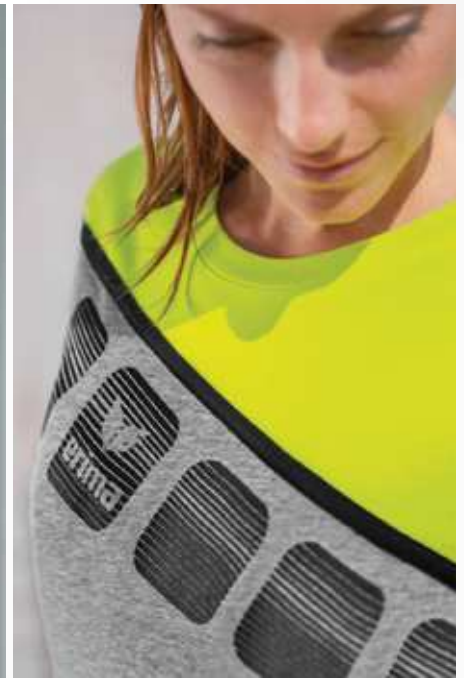

1071918  
blanc/oriental blue/colonial blue

1071919  
blanc/love rose/peach

EUR 37,-\*  
EUR 42,-\*

IMPRIMÉ STYLÉ 5-C D'ASPECT 3D

AIR-MESH SUR LA FACE INTÉRIEURE POUR UNE AÉRATION EXCEPTIONNELLE

**LONGSLEEVE 5-C**