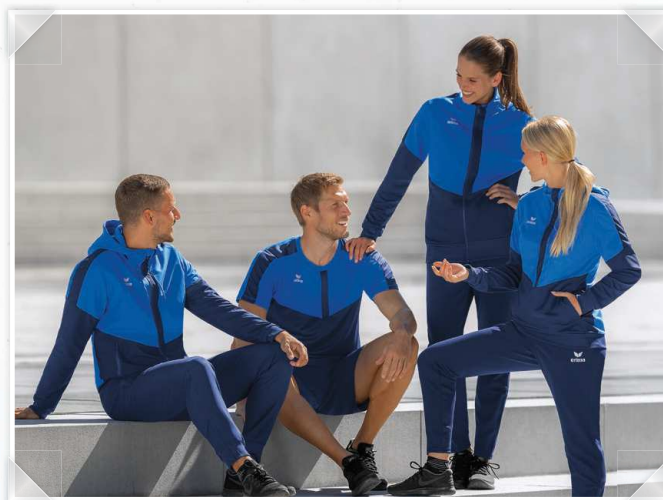

SIX WINGS

SQUAD

5C

PREMIUM ONE 2.0

LIGA 2.0

ESSENTIAL TEAM