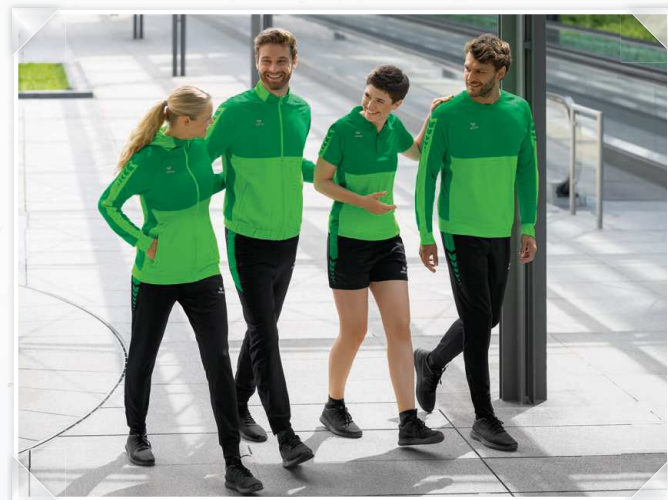

SCANNE LE CODE QR AVEC
TON TÉLÉPHONE ET DÉCOUVRE
NOTRE TEAMLINE
SIX WINGS EN ACTION.