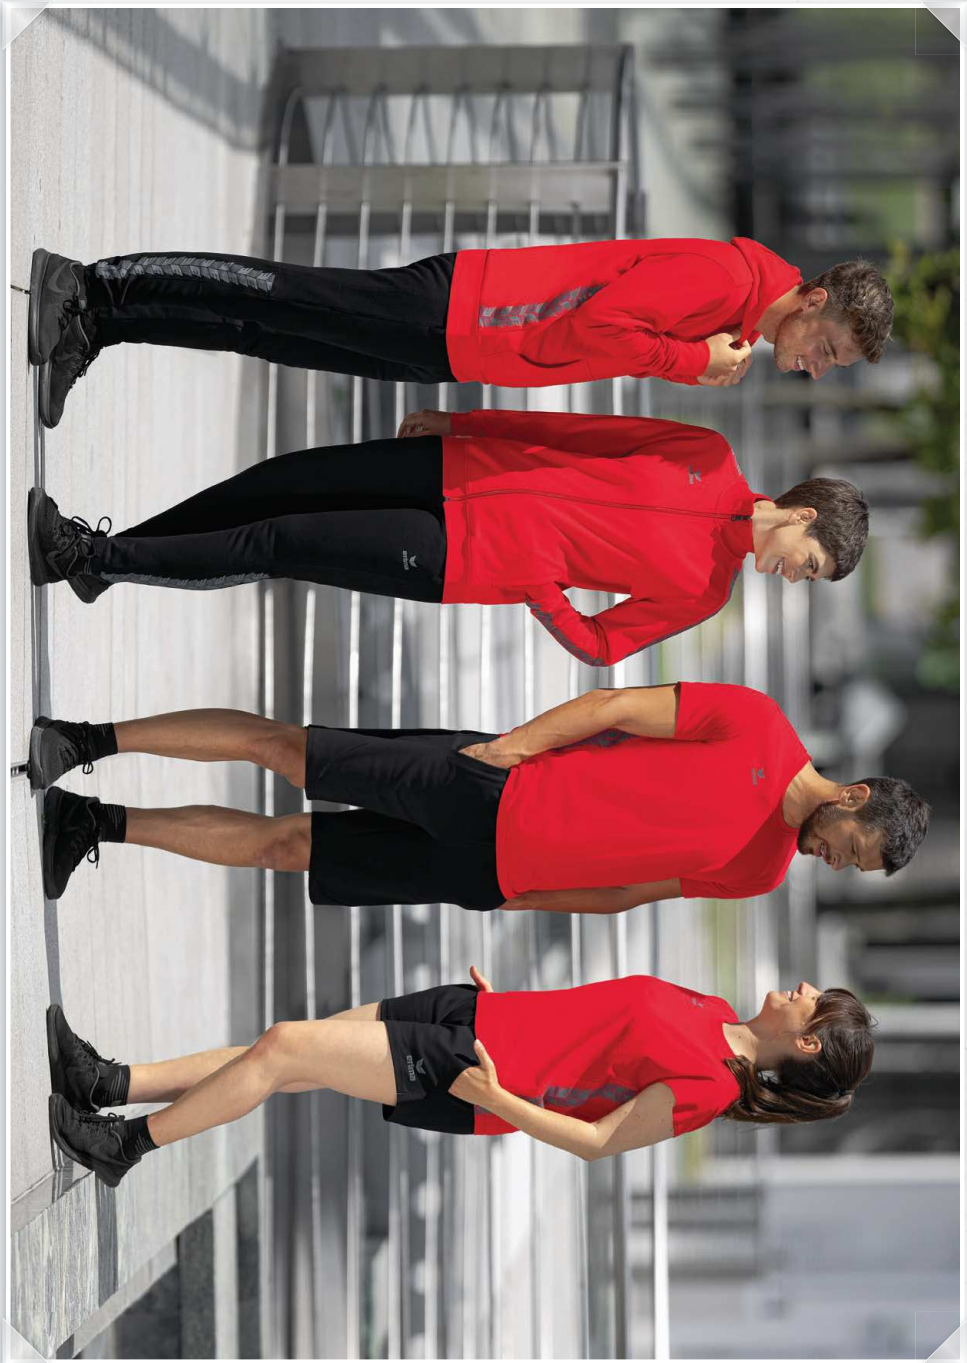

SIX WINGS

SQUAD

5-C

PREMIUM ONE 2.0

LIGA 2.0

ESSENTIAL TEAM