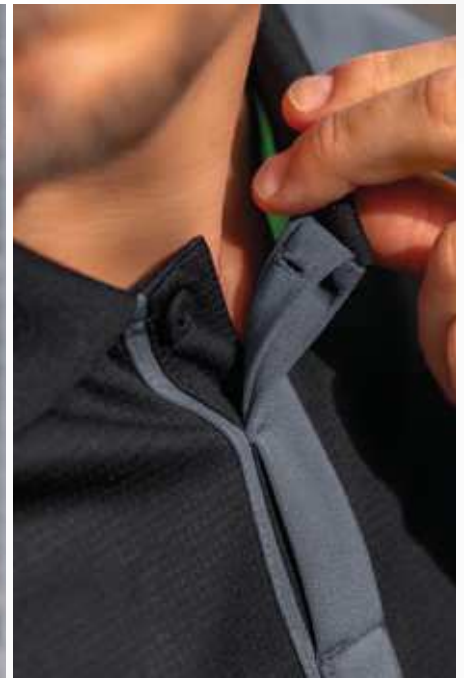

ESSENTIAL TEAM

EUR 34,-\*  
EUR 39,-\*

EUR 42,-\*

EUR 27,-\*  
EUR 32,-\*

COL POLO CLASSIQUE AVEC PATTE DE BOUTONNAGE

POCHES ZIPPÉES LATÉRALES

**POLO SQUAD**

EUR 42,-\*