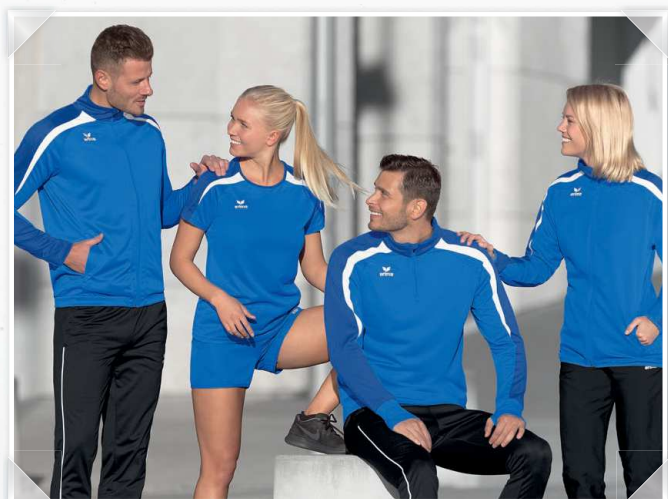

SIX WINGS

SQUAD

5-C

PREMIUM ONE 2.0

LIGA 2.0

ESSENTIAL TEAM