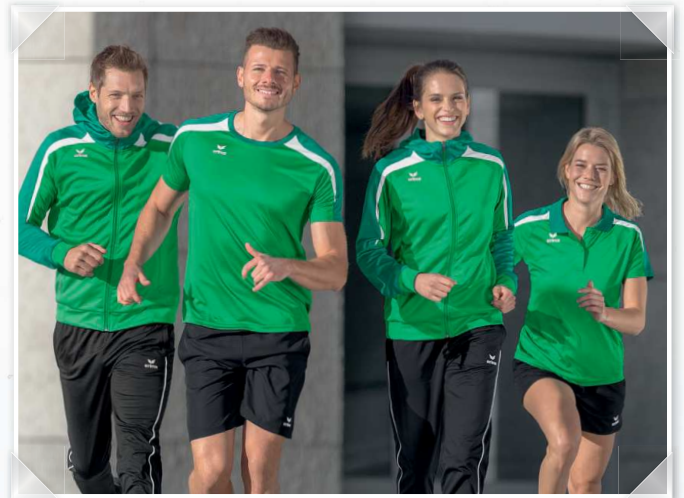

SCANNE LE CODE QR
AVEC TON TÉLÉPHONE
ET DÉCOUVRE NOTRE
TEAMLINE LIGA 2.0
EN ACTION.