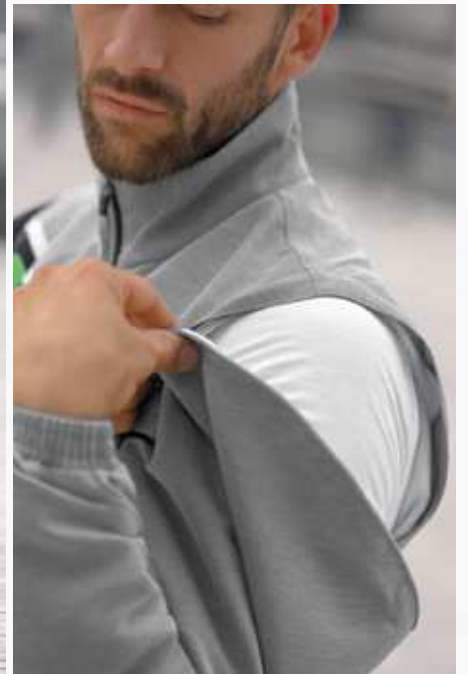

EUR 80,-\*

EUR 30,-\*  
EUR 35,-\*

DOUBLURE OUVERTE POUR UN  
MARQUAGE OPTIMAL

MANCHES AMOVIBLES

VESTE À MANCHES AMOVIBLES 5-C

VESTE DE PLUIE 5-C

PANTALON D'ENTRAÎNEMENT AVEC  
EMPIÈCEMENTS AUX MOLLETS 2.0

EUR 80,-\*