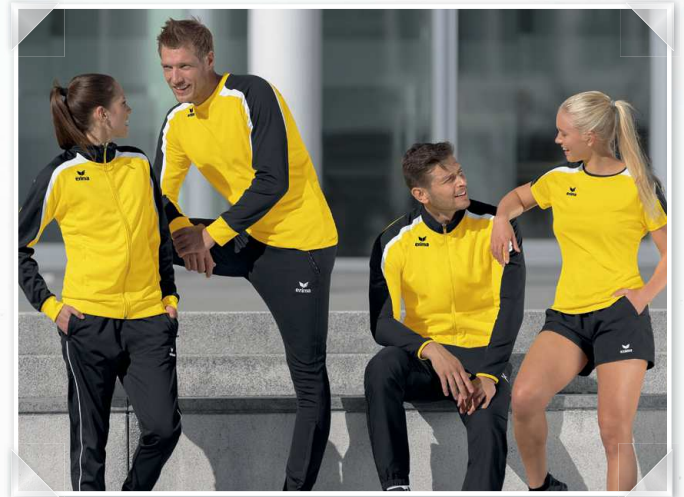

SCANNE LE CODE QR
AVEC TON TÉLÉPHONE
ET DÉCOUVRE NOTRE
TEAMLINE LIGA 2.0
EN ACTION.