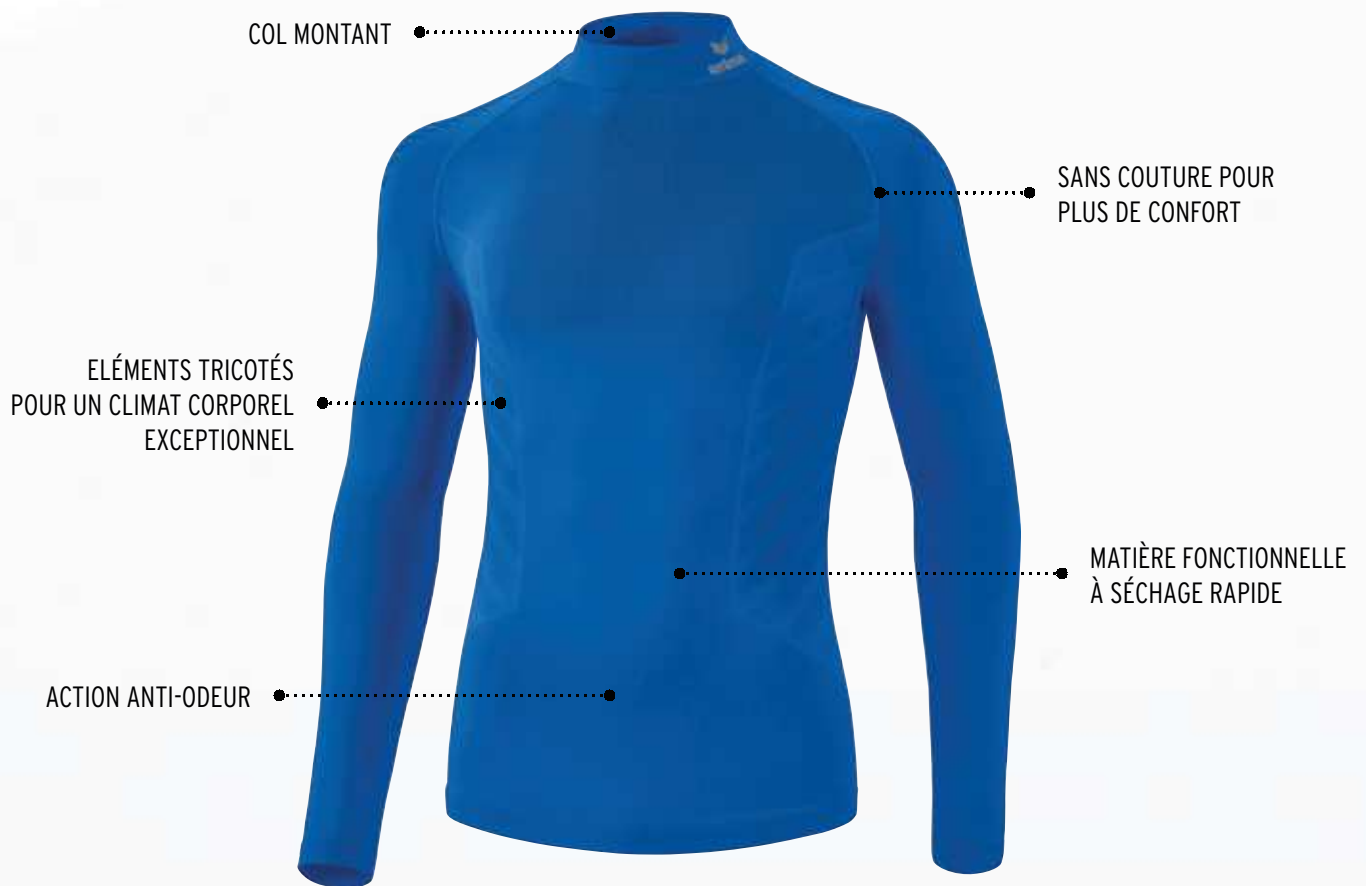

2252127
new orange

2290703
noir

2290703
noir

2290703
noir

2290703
noir

2290703
noir

SOUS-VÊTEMENTS FONCTIONNELS

LONGSLEEVE AVEC COL MONTANT ATHLETIC