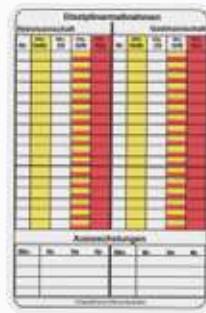

3130711
noir/blanc

516101
noir

3130712
curaçao/noir

516101
noir

3130713
green gecko/noir

516101
noir

MAILLOT D'ARBITRE SARAGOSSA

SHORT D'ARBITRE VALENCIA

724502

CARTONS POUR ANNOTATIONS HANDBALL

732301
blanc

CARTONS POUR ANNOTATIONS FOOTBALL

732600

CARTE BLEUE

732311

MINI SET D'ARBITRE